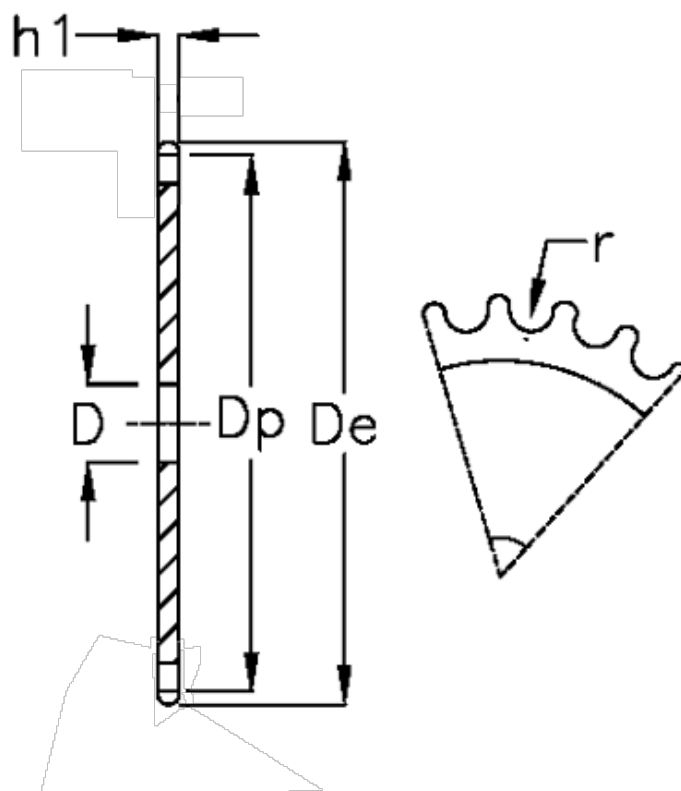

Varenummer: 616021008033
Beskrivelse: Pladehjul 16 B-1 Z=33 simplex

Mål

Antal tænder	= 33	r = 15.88
C	= 3	
D	= 25	
De	= 278.5	
Dp	= 267.21	
For kædebetegnelse	= 16 B-1	
For kæde størrelse	= 1 tomme x 17,02 mm	
h1	= 16.2	